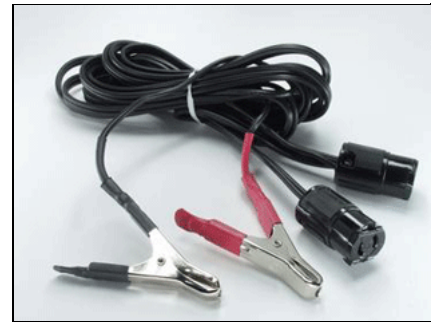

2840 N. Hollywood Way
Burbank, CA U.S.A. 91505-1023
Tel: +1 (818) 767-6528
Fax : +1 (818) 767-7517
www.kinoflo.com

PWC-A2
DC Alligator to 2 x Twistlock, 12ft

Spare Parts

PRT-TR
Twistlock Receptacle,
Female