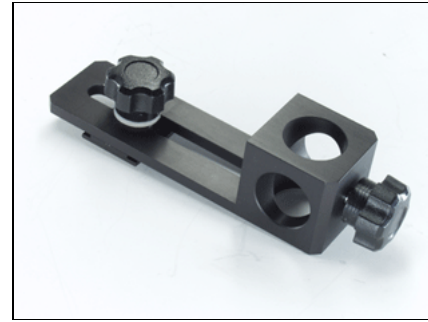

KINO FLO
Lighting Systems

2840 N. Hollywood Way
Burbank, CA U.S.A. 91505-1023
Tel: +1 (818) 767-6528
Fax : +1 (818) 767-7517
www.kinoflo.com

Spare Parts

MTP-141
Kamio Ballast Mount Assembly

2240003
Knob Rnd 10-32 3/8"
Stud Blk