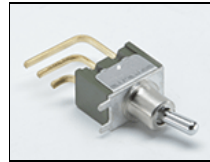

## Spare Parts

**1060034**

Resvar 50K 0.1W Lnr Pcb  
Knurl

**1230033**

Power Cord-Inline Switch  
16ft, 230VAC

**1290060**

Sw Toggle Mini SPDT 5A  
PCB

**1300019**

FU-5X20-CER-Sloblow-  
3.15A/250V for 1320015

**1320015**

Fuseholder Screw Mount  
5X20-0.187 Slot

**1380004**

Lampholder-  
Compact-2G11 "DIVA"

**2010020**

Bolt Hex-Head Steel  
1/4-20 X2.75" BZ

**2240013**