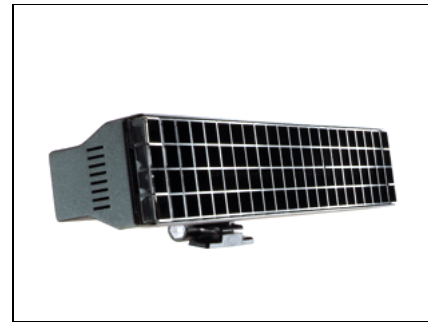

2840 N. Hollywood Way  
 Burbank, CA U.S.A. 91505-1023  
 Tel: +1 (818) 767-6528  
 Fax : +1 (818) 767-7517  
 www.kinoflo.com

**DES-121-120**  
 Desk-Lite 121, 120vac

## Spare Parts

**1290055**  
 Switch Rocker Mini DPST  
 12A 250V

**1300001**  
 Fuse-5X20-Ceramic  
 Sloblow-2A/250V

**1320015**  
 Fuseholder Screw Mount  
 5X20-0.187 Slot

**1380011**  
 Lampholder-T5-Bipin-  
 Twist-Spring