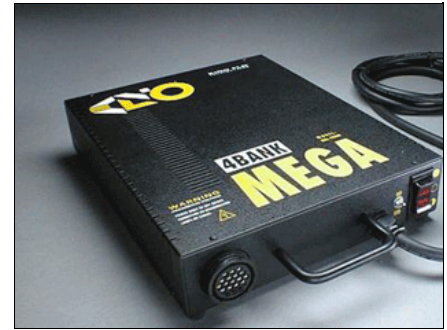

2840 N. Hollywood Way  
 Burbank, CA U.S.A. 91505-1023  
 Tel: +1 (818) 767-6528  
 Fax : +1 (818) 767-7517  
 www.kinoflo.com

**BAL-405-M120**  
 Mega 4Bank Ballast, 120vac

## Spare Parts

**1270035**  
 CT-CPC-Panel-R/S-19Pin

**1300018**  
 FU-CER-Sloslow  
 -10A/250V for 1320017

**1320017**  
 FUHLDR-Pnl/Mnt-1/4X1-1  
 /4-Lopro Slot

**6110006**  
 Select SW Assy  
 Mega 4Bank 410